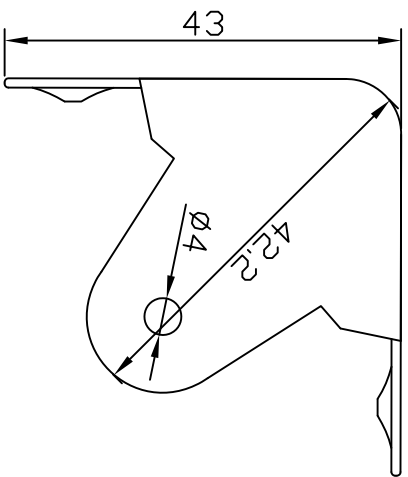

PCR417铁包角 (前)

PCR417铁包角 (后)

			PCR417铁包角		客号		涂镀
			制图	李伟	图号	AS121015-01	材料
			日期	2011.10.15	档名		比例
a	新图纸发行	2011.10.15	审核		中美合资		
NO.	更改内容				浙江磐石电子有限公司		