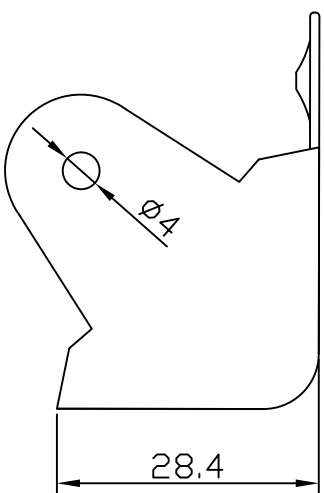

PCR417铁包角 (前)

PCR417铁包角 (后)

			PCR417铁包角		客号		涂镀
			制图	李伟	图号	AS121015-01	材料
			日期	2011.10.15	档名		比例
a	新图纸发行	2011.10.15	审核		中美合资		
NO.	更改内容				浙江磐石电子有限公司		