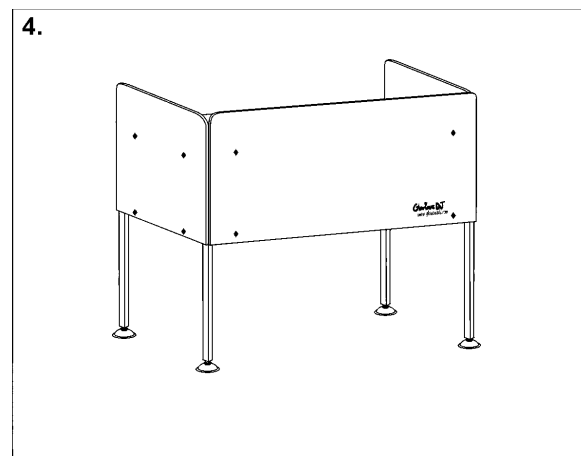

Technische Daten

Folgende Daten des Herstellers werden von der Global Distribution GmbH nicht auf Plausibilität und Richtigkeit geprüft:

Material	Metall, Acryl
Maße	1460 x 500 x 1070 mm
Gewicht	37 kg

Technical information