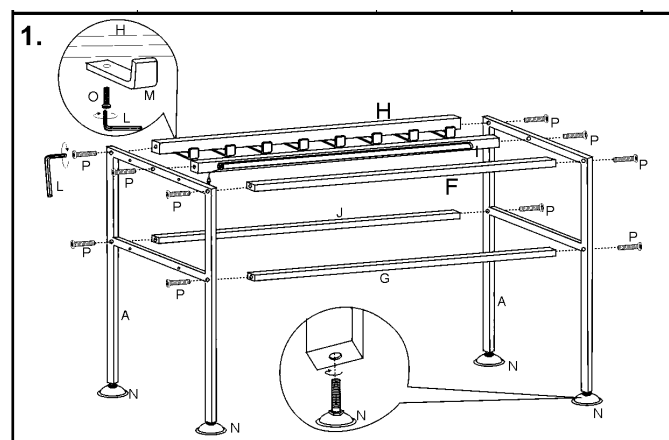

Bauteile

Components

Éléments constitutifs

Ax2	Cx1	Jx1	
	Dx1	Kx1	Lx1
	Ex1	Mx8	Nx4
Bx2	Fx1	Ox20	Px10
	Gx1	Qx24	Rx25
	Hx1		
	Ix1		

Montage Schritt 1

Assembly step 1

1ère étape du montage

Montage Schritt 2

Technische Daten

Folgende Daten des Herstellers werden von der Global Distribution GmbH nicht auf Plausibilität und Richtigkeit geprüft:

Material	Metall, Acryl
Maße	1460 x 500 x 1070 mm
Gewicht	37 kg

Technical information

Global Distribution GmbH did not test the following manufacturers' specification for plausibility and accuracy:

Material	Metal, acrylic
Dimensions	1460 x 500 x 1070 mm
Weight	37 kg

Caractéristiques

La plausibilité et l'exactitude des données suivantes du fabricant ne sont pas contrôlées par la société Global Distribution GmbH :