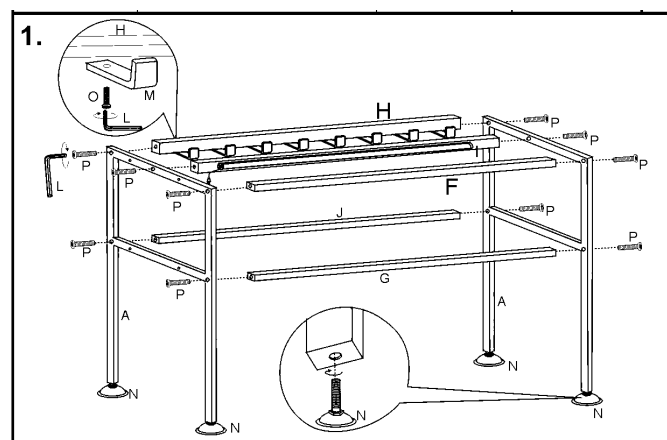

Bauteile

Components

Éléments constitutifs

Ax2	Cx1	Jx1	
	Dx1	Kx1	Lx1
	Ex1	Mx8	Nx4
Bx2	Fx1	Ox20	Px10
	Gx1	Qx24	Rx25
	Hx1		
	Ix1		

Montage Schritt 1

Assembly step 1

1ère étape du montage

Montage Schritt 2

Technische Daten

Folgende Daten des Herstellers werden von der Global Distribution GmbH nicht auf Plausibilität und Richtigkeit geprüft:

Material	Metall, MDF-Holz
Maße	1250 x 500 x 1070 mm
Gewicht	32 kg

Technical information

Global Distribution GmbH did not test the following manufacturers' specification for plausibility and accuracy:

Material	Metal, MDF-wood
Dimensions	1250 x 500 x 1070 mm
Weight	32 kg

Caractéristiques

La plausibilité et l'exactitude des données suivantes du fabricant ne sont pas contrôlées par la société Global Distribution GmbH :

Materiau	métal, bois MDF
Dimensions	1250 x 500 x 1070 mm
Poids	32 kg