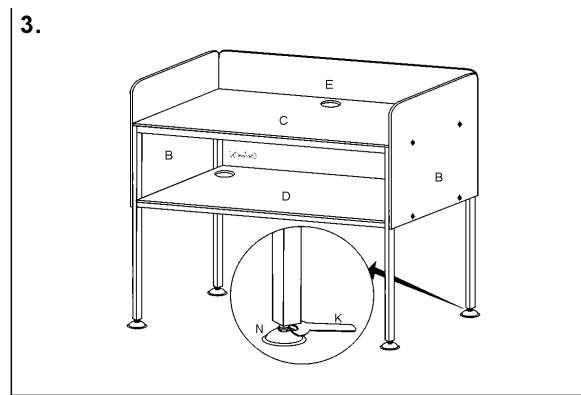

Montage Schritt 3

Assembly step 3

3ème étape du montage