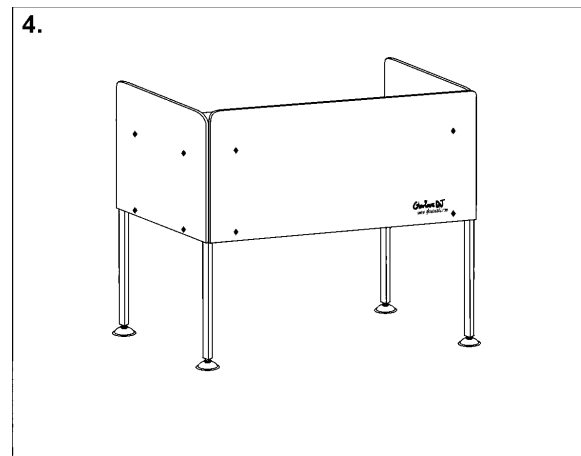

Technische Daten

Folgende Daten des Herstellers werden von der Global Distribution GmbH nicht auf Plausibilität und Richtigkeit geprüft:

Material	Metall, MDF-Holz
Maße	1250 x 500 x 1070 mm
Gewicht	32 kg

Technical information

Global Distribution GmbH did not test the following manufacturers' specification for plausibility and accuracy:

Material	Metal, MDF-wood
Dimensions	1250 x 500 x 1070 mm
Weight	32 kg

Caractéristiques

La plausibilité et l'exactitude des données suivantes du fabricant ne sont pas contrôlées par la société Global Distribution GmbH :

Materiau	métal, bois MDF
Dimensions	1250 x 500 x 1070 mm
Poids	32 kg