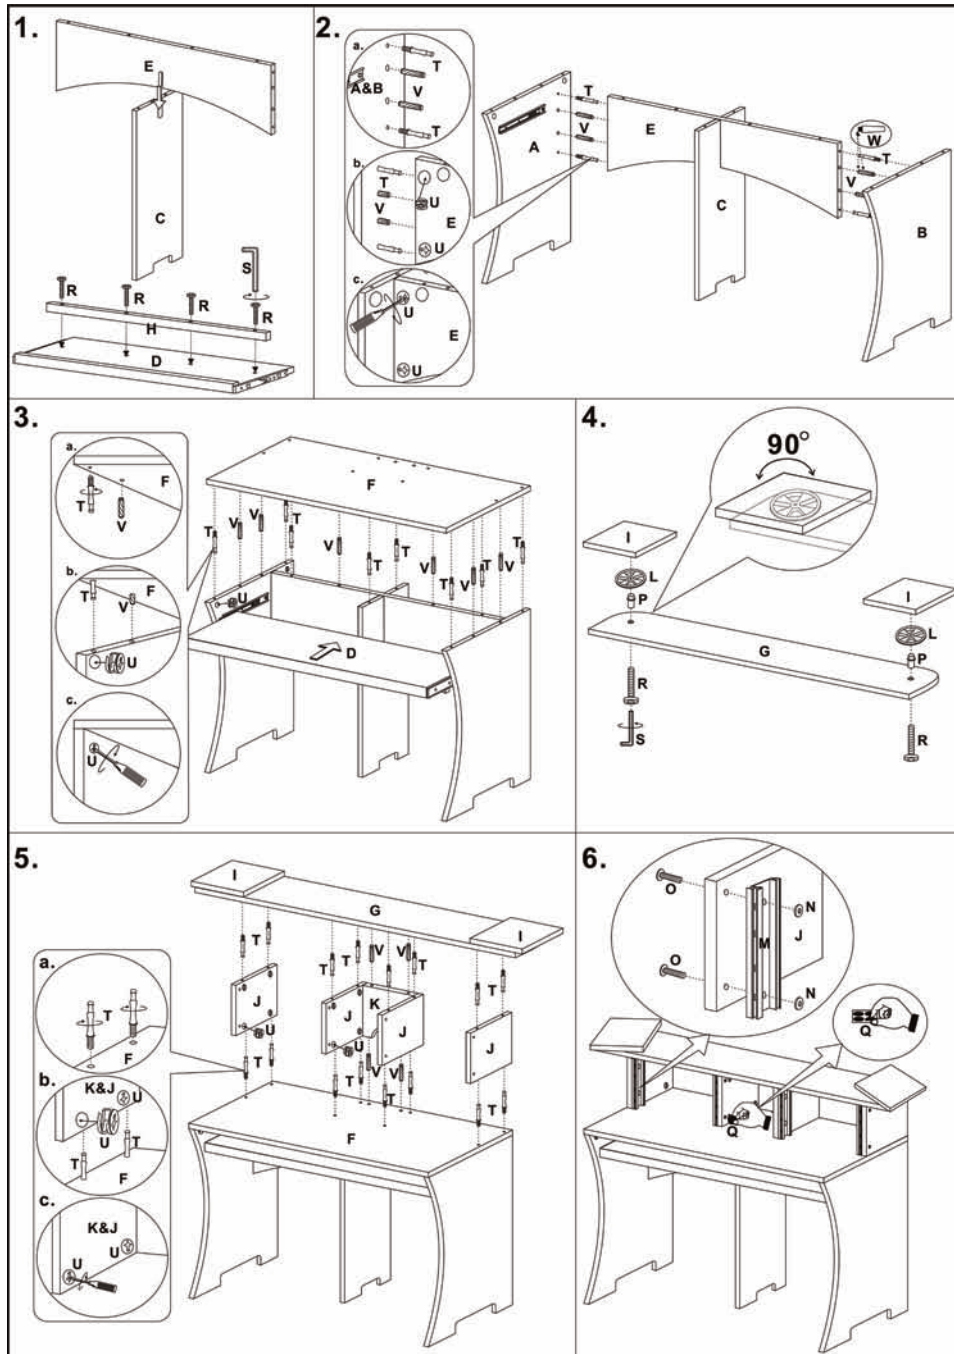

Usage conforme

Le produit est une table de travail pour musiciens ou producteurs et offre espace pour équipement et accessoires.

Bauteile

Components

Éléments constitutifs

Technische Daten

Folgende Daten des Herstellers werden von der Global Distribution GmbH nicht auf Plausibilität und Richtigkeit geprüft:

Material: massives MDF-Holz
 Maße: 1520 x 951 x 550 mm
 Maße mit Drehteller: 1560 x 980 x 551 mm
 Gewicht: 43 kg

Technical Information

Global Distribution GmbH did not check the following manufacturer's data for plausibility and accuracy:

Material: Massive MDF Wood
 Dimensions: 1520 x 951 x 550 mm
 Dimensions with rotary tables: 1560 x 980 x 551 mm
 Weight: 43 kg

Caractéristiques

La plausibilité et l'exactitude des données suivantes du fabricant ne sont pas contrôlées par la société Global Distribution GmbH :