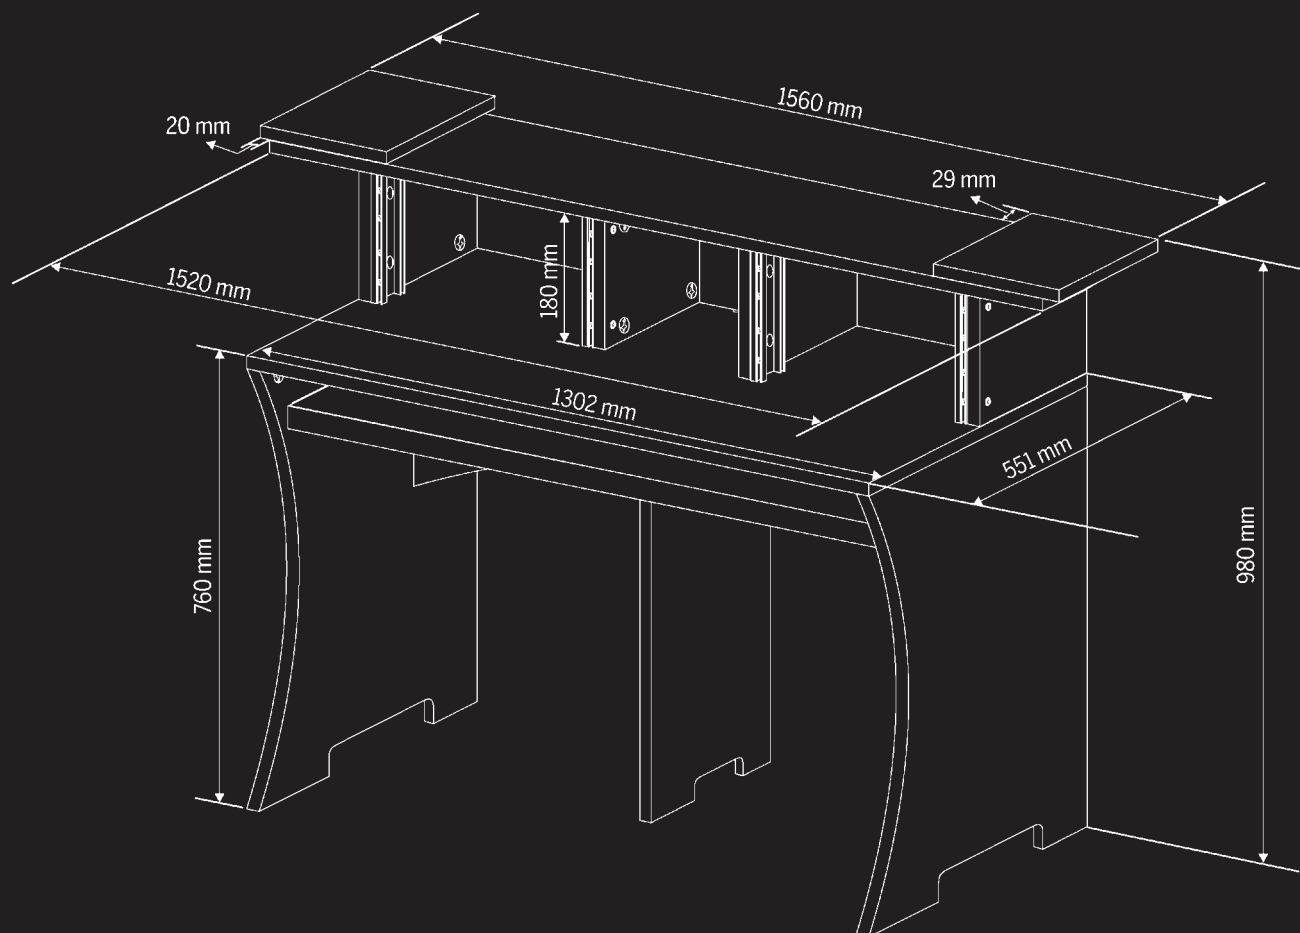

GLORIOUS

w w w . g l o r i o u s . d e

Glorious DJ Distribution
Global Distribution GmbH, Schuckertstr. 28, 48153 Münster, Germany, Fax ++49/251/6099368

© COPYRIGHT
Nachdruck verboten!
Reproduction prohibited!
Réproduction interdite!

Für weiteren Gebrauch aufbewahren!
Keep information for further reference!
Gardez ces instructions pour des utilisations ultérieures!