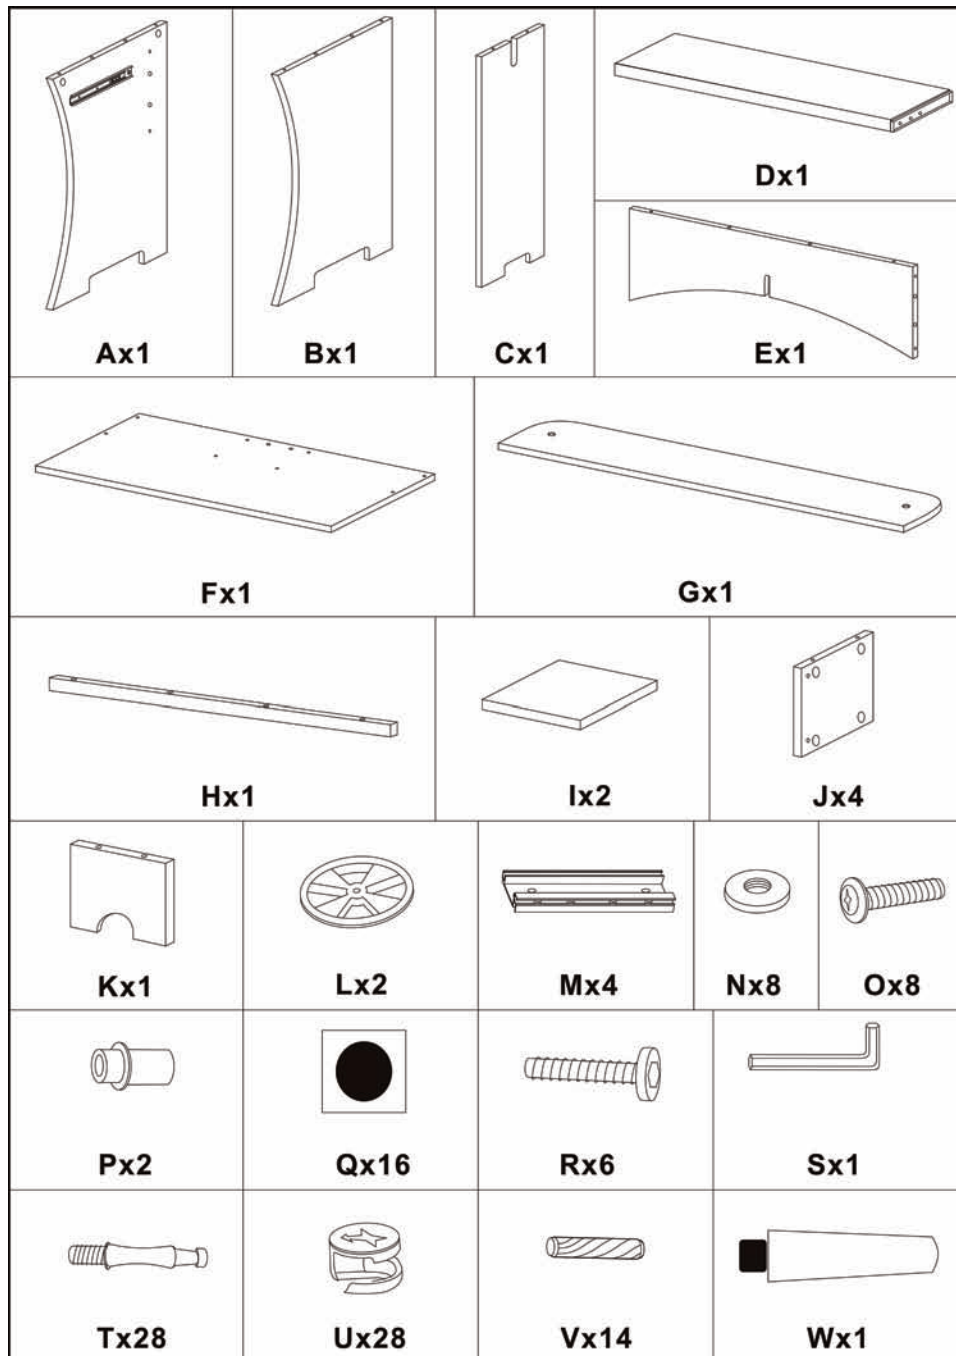

Retirez les éléments de la Glorious Workbench de l'emballage et vérifiez qu'ils soient tous exempts d'un quelconque dommage de transport. Si vous détectez le moindre défaut, veuillez contacter votre revendeur.

Usage conforme

Le produit est une table de travail pour musiciens ou producteurs et offre espace pour équipement et accessoires.

Bauteile

Components

Éléments constitutifs

Technische Daten

Folgende Daten des Herstellers werden von der Global Distribution GmbH nicht auf Plausibilität und Richtigkeit geprüft:

Material: massives MDF-Holz
 Maße: 1520 x 951 x 550 mm
 Maße mit Drehteller: 1560 x 980 x 551 mm
 Gewicht: 43 kg

Technical Information

Global Distribution GmbH did not check the following manufacturer's data for plausibility and accuracy:

Material: Massive MDF Wood
 Dimensions: 1520 x 951 x 550 mm
 Dimensions with rotary tables: 1560 x 980 x 551 mm
 Weight: 43 kg

Caractéristiques

La plausibilité et l'exactitude des données suivantes du fabricant ne sont pas contrôlées par la société Global Distribution GmbH :