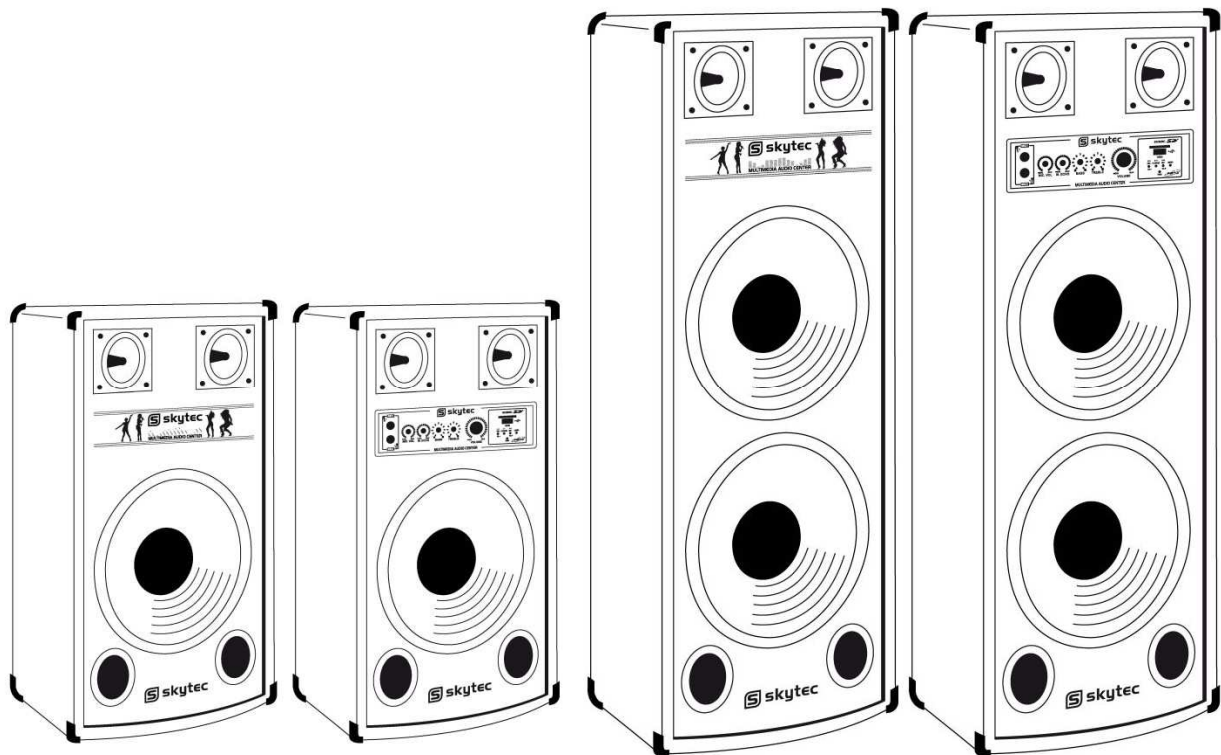

## **SPB KARAOKE SPEAKERSET**

**178.438 8" SPB-8**  
**178.440 10" SPB-10**  
**178.442 12" SPB-12**

**178.444 2x 6.5" SPB-6I2**  
**178.446 2x 8" SPB-8I2**  
**178.448 2x 10" SPB-10I2**

**Instruction Manual**  
**Gebruiksaanwijzing**  
**Gebrauchsanleitung**