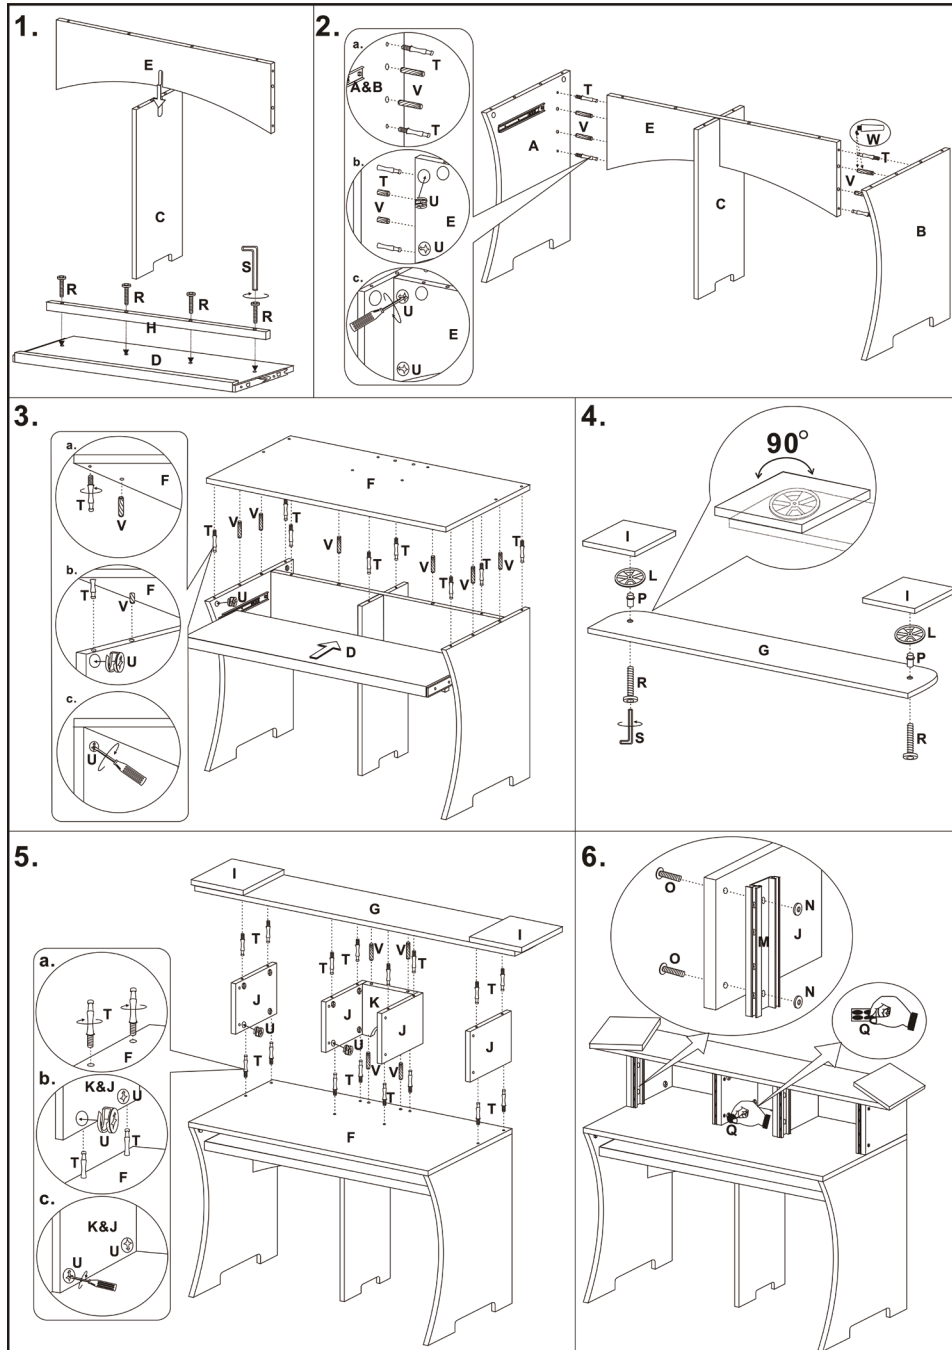

Usage conforme

Le produit est une table de travail pour musiciens ou producteurs et offre espace pour équipement et accessoires.

Bauteile

Components

Éléments constitutifs

Technische Daten

Folgende Daten des Herstellers werden von der Global Distribution GmbH nicht auf Plausibilität und Richtigkeit geprüft:

Material: massives MDF-Holz
 Maße: 1560 x 985 x 580 mm
 Gewicht: 43 kg

Technical Information

Global Distribution GmbH did not check the following manufacturer's data for plausibility and accuracy:

Material: Massive MDF Wood
 Dimensions: 1560 x 985 x 580 mm
 Weight: 43 kg

Caractéristiques

La plausibilité et l'exactitude des données suivantes du fabricant ne sont pas contrôlées par la société Global Distribution GmbH :

Matériau: bois MDF
 Dimensions: 1560 x 985 x 580 mm
 Poids: 43 kg