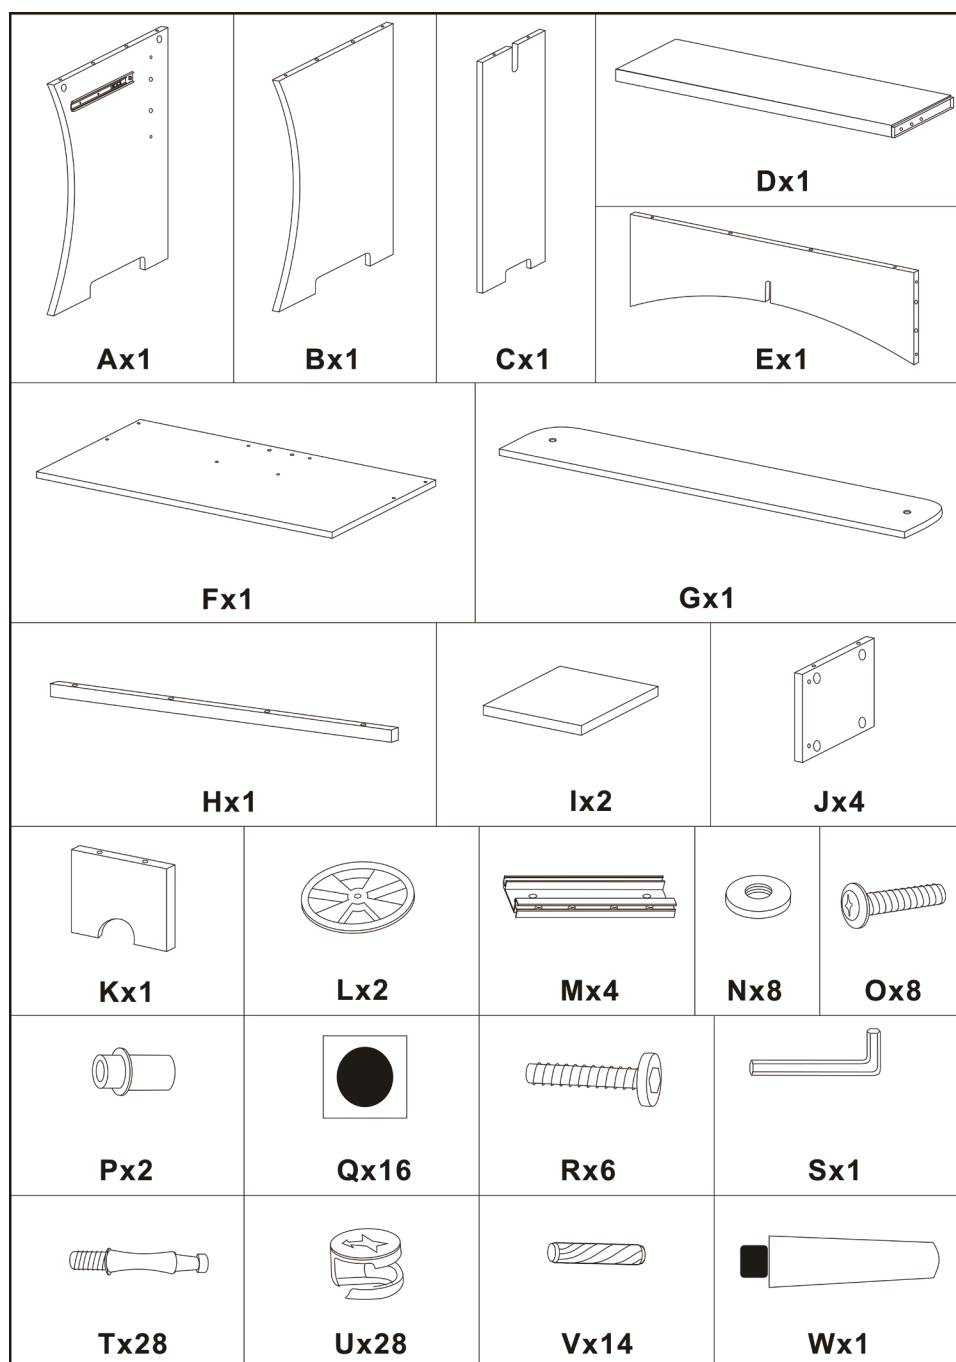

Usage conforme

Le produit est une table de travail pour musiciens ou producteurs et offre espace pour équipement et accessoires.

Bauteile

Components

Éléments constitutifs

Technische Daten

Folgende Daten des Herstellers werden von der Global Distribution GmbH nicht auf Plausibilität und Richtigkeit geprüft:

Material: massives MDF-Holz
 Maße: 1560 x 985 x 580 mm
 Gewicht: 43 kg

Technical Information

Global Distribution GmbH did not check the following manufacturer's data for plausibility and accuracy:

Material: Massive MDF Wood
 Dimensions: 1560 x 985 x 580 mm
 Weight: 43 kg

Caractéristiques

La plausibilité et l'exactitude des données suivantes du fabricant ne sont pas contrôlées par la société Global Distribution GmbH :

Matériau: bois MDF
 Dimensions: 1560 x 985 x 580 mm
 Poids: 43 kg