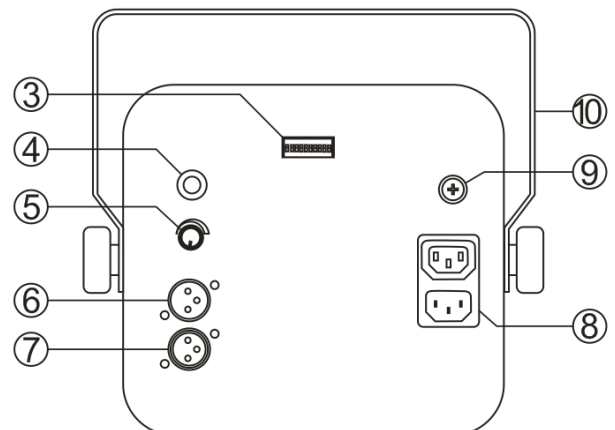

## Technical Specifications:

Voltage: AC110V-240V/50Hz-60Hz

Power: 30W

Lamp: 1 x 9W RGB Tri-Color LED

Channel: 6CH

Control mode: DMX512 mode, Sound active mode, Auto Run, Master/Slave.

Packing size: L26xH26xW24cm

## Overview

Front

Back

## Identification

- 1.Aluminum Cooling Fin
- 2.Lens
- 3.Diswitches
- 4.Mic
- 5.Sound sensitivity contro
- 6.DMX In
- 7.DMX Out
- 8.Powe
- 9.Fuse
- 10.Hanging bracket

### DIP Switches Control Mode

Function	DIP Switches: ON	DIP Switches: OFF
Auto Run	10	1、 2、 3、 4、 5、 6、 7、 8、 9
Sound active	9、 10	1、 2、 3、 4、 5、 6、 7、 8
Master/Slave	1	2、 3、 4、 5、 6、 7、 8、 9、 10
DMX512	1	2、 3、 4、 5、 6、 7、 8、 9、 10